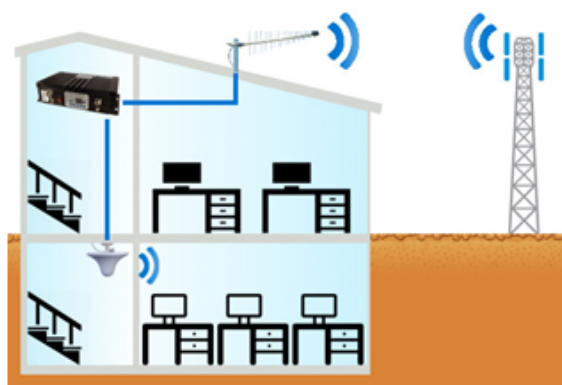

MITAN

Amplificazione

GSM/UMTS

Amplificazione GSM/UMTS – Sistemi in KIT

MITAN

AMPLIFICAZIONE GSM/UMTS

IL PROBLEMA

Cosa accade quando la COPERTURA del SEGNALE GSM o UMTS è INSUFFICIENTE:

- CADE la linea
- Manca la connessione INTERNET
- NON si ricevono EMAIL o MESSAGGI
- Il COMBINATORE del sistema d'ALLARME non funziona

LA SOLUZIONE

AMPLIFICAZIONE SEGNALI GSM/UMTS

UTILE PER:

- Locali pubblici
- Uffici
- Edifici Industriali
- Hotel
- Condomini
- Garage
- Abitazioni

VANTAGGI DEL SISTEMA MITAN

- Semplice da usare
- Trasparente: funziona con tutti gli operatori di telefonia mobile
- Offre soluzioni GSM (2G), UMTS (3G) o DUAL (2G+3G)
- Completo di Strumento di misura GSM/UMTS
- Completo di Software di progettazione
- Migliora la durata della batteria del cellulare
- Utilizza sistemi di sicurezza (AGC e ISO)
- Indicazione di allarme e istruzioni sull'apparecchio
- Potenze limitate 100mW (molto meno di un cellulare)
- È certificato secondo D. Lgs. 128/2016

MITAN

AMPLIFICAZIONE GSM/UMTS

KIT SIMPLY

Amplificatore con antenna integrata

La soluzione user friendly

AMPLIFICATORE + ANTENNA
+ CAVO (9M) INTESTATO

GSM: KIT SIMPLY-900 (cod. M55110020)
UMTS: KIT SIMPLY-2100 (cod. M55110030)